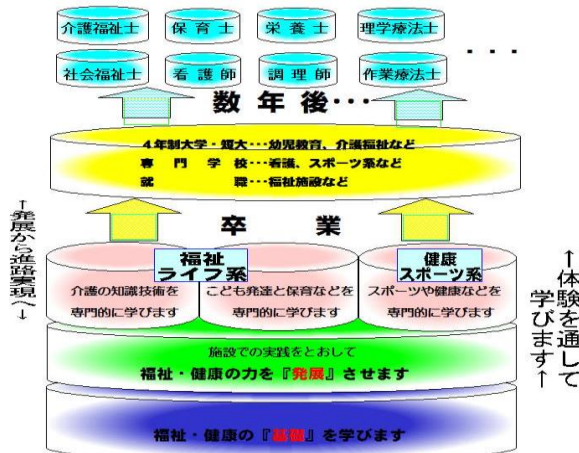

滋賀県立石部高等学校

〒520-3112 湖南市丸山二丁目3番1号

全日制普通科
TEL (0748) 77-0311
FAX (0748) 77-0316

http://www.ishibe-h.shiga-ec.ed.jp/
JR石部駅からバスで石部高校前下車
湖南市コミュニティバス「めぐるくん」乗車

石部高校まで8分

◆教育目標

「未来に向かって飛躍するたくましい人間の育成」

◆育てたい生徒像

確かな学力を備え、健やかな心身を持ち、進んで社会に貢献する誠実な人間

◇学力を充実させる取り組み

第1・2学年通して、「総合的な学習の時間」を活用し、基礎学力の充実をめざして、英数国の学力の定着を図る取り組みをしています。さらに、ベネッセコーポレーションと連携し、PC上で学習動画アプリを使って、学力補充を考えています。
また、各学年に進学重視コースを設け、週2回7限授業を実施しています。

◇福祉健康コース