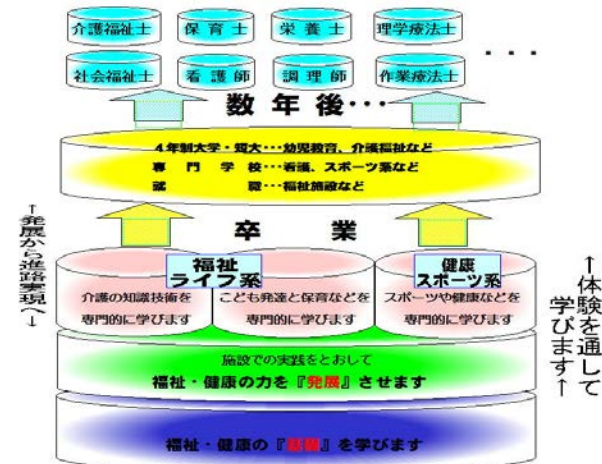

滋賀県立石部高等学校

〒520-3112 湖南市丸山二丁目3番1号

全日制普通科
TEL (0748) 77-0311
FAX (0748) 77-0316

http://www.ishibe-h.shiga-ec.ed.jp/
JR石部駅からバスで石部高校前下車
湖南市コミュニティバス「めぐるくん」乗車
石部高校まで8分

◆教育理念

「未来に向かって飛躍するたくましい人間の育成」

◆教育目標

自ら考え、判断し、行動する力を育む
人を想い、自己の在り方を考え続ける心を育む
確かな倫理観と社会性を身につける態度を育む

◇学力を充実させる取り組み

第1・2学年通して、「総合的な学習の時間」を活用し、基礎学力の充実をめざして、英数国の学力の定着を図る取り組みをしています。また、各学年に進学重視コースを設け、週2回7限授業を実施しています。

◇福祉健康コース

◇確かな自己実現を応援するキャリア教育

進路校外研修	卒業後の進路について考えるため、企業訪問や大学、専門学校を見学し、授業を体験する研修があります。
進路講演会	働くことの意義や進学の心構えなどがテーマとなり、進路についての意識を高めます。
先輩と語る会	卒業生から受験の体験談や進学先の学校、就職先の企業について、直接話を聴く会を実施しています。